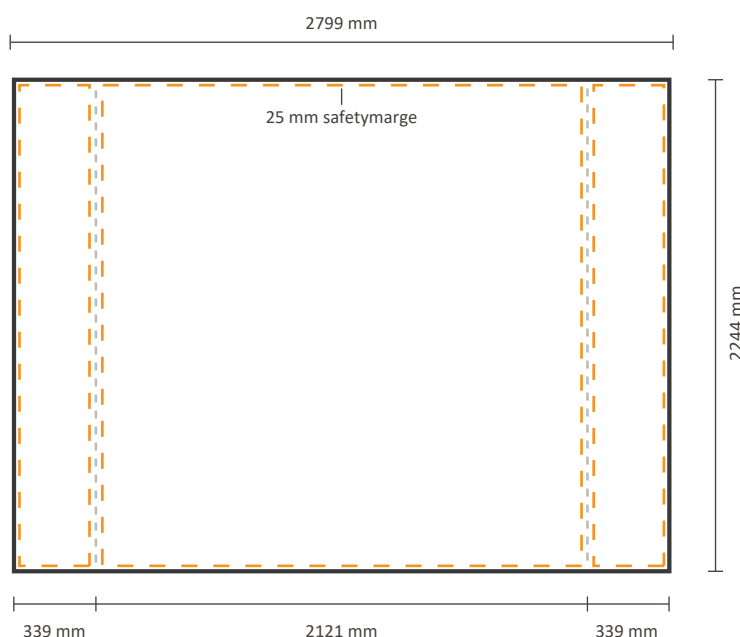

Pop-Up Impress Curved 3x3 (IMPR33C)

Grafische Spezifikationen

Datei für vorne und die Seiten

Der Druck für die Vorderseite kann mit oder ohne Seitenflächendruck bestellt werden. Siehe unten für die Möglichkeiten:

Tatsächliche Größe der Grafik:

Inklusiv Grafik an der Seite: 2799 * 2244 mm (B/H) 

Exklusiv Grafik an der Seite: 2117 * 2244 mm (B/H) 

Datei für Rückseite

Tatsächliche Größe der Grafik: 2390 * 2244 mm (B/H)