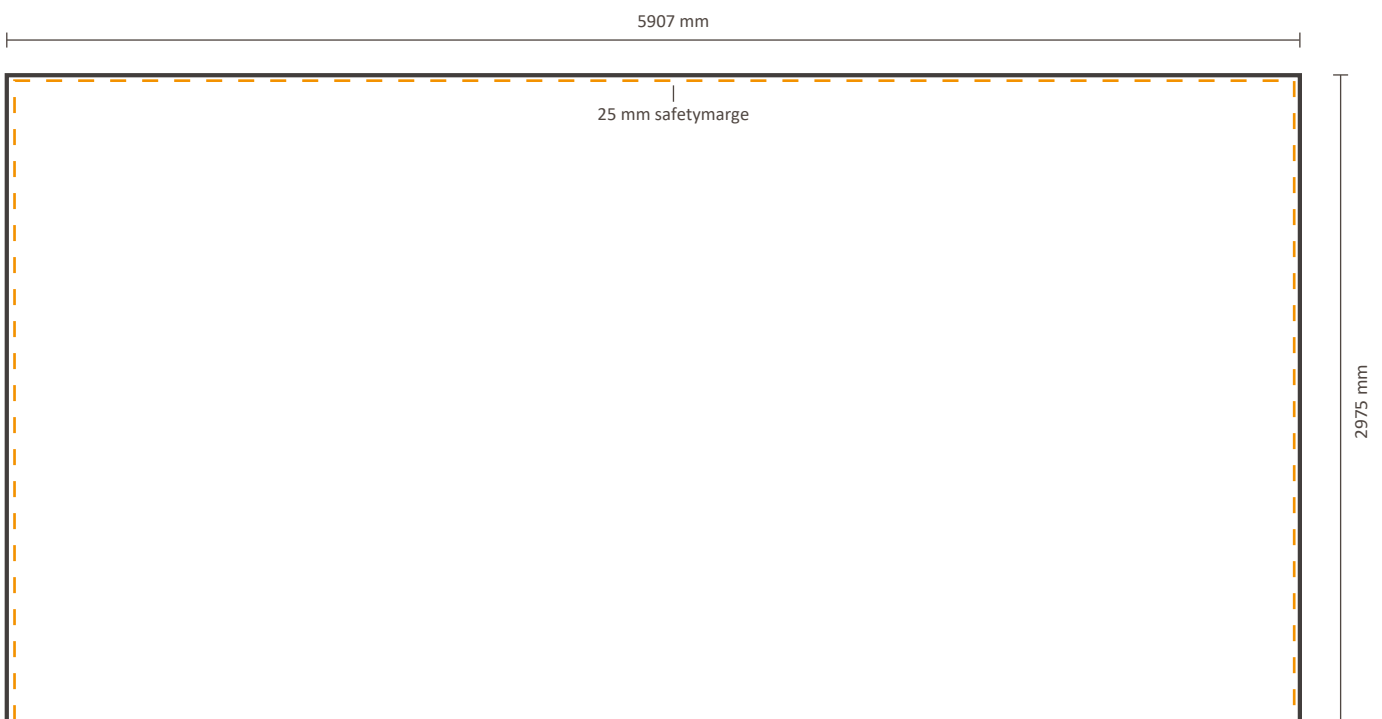

Tatsächliche Größe der Grafik:

Inklusiv Grafik an der Seite: 6585 * 2975 mm (B/H)

Exklusiv Grafik an der Seite: 5907 * 2975 mm (B/H)

Datei für Rückseite

Tatsächliche Größe der Grafik: 5907 * 2975 mm (B/H)