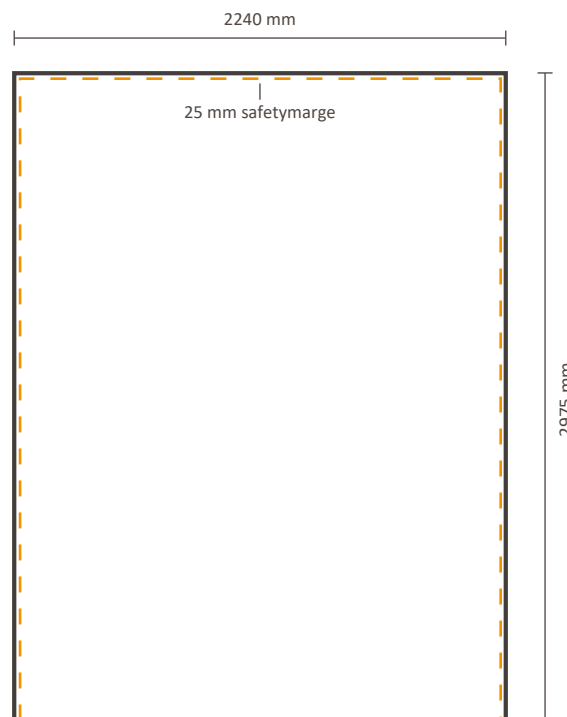

Tatsächliche Größe der Grafik:

Inklusiv Grafik an der Seite:

1451 * 2240 mm (B/H)

Exklusiv Grafik an der Seite:

773 * 2240 mm (B/H)

Datei für Rückseite

Tatsächliche Größe der Grafik:

773 * 2240 mm (B/H)

Tatsächliche Größe der Grafik:

Inklusiv Grafik an der Seite:

2185 * 2240 mm (B/H)

Exklusiv Grafik an der Seite:

1507 * 2240 mm (B/H)

Datei für Rückseite

Tatsächliche Größe der Grafik:

1507 * 2240 mm (B/H)

Tatsächliche Größe der Grafik:

Inklusiv Grafik an der Seite: 2918 * 2240 mm (B/H)

Exklusiv Grafik an der Seite: 2240 * 2240 mm (B/H)

Datei für Rückseite

Tatsächliche Größe der Grafik: 2240 * 2240 mm (B/H)

Tatsächliche Größe der Grafik:

Inklusiv Grafik an der Seite: 2918 * 2975 mm (B/H)

Exklusiv Grafik an der Seite: 2240 * 2975 mm (B/H)

Datei für Rückseite

Tatsächliche Größe der Grafik: 2240 * 2975 mm (B/H)