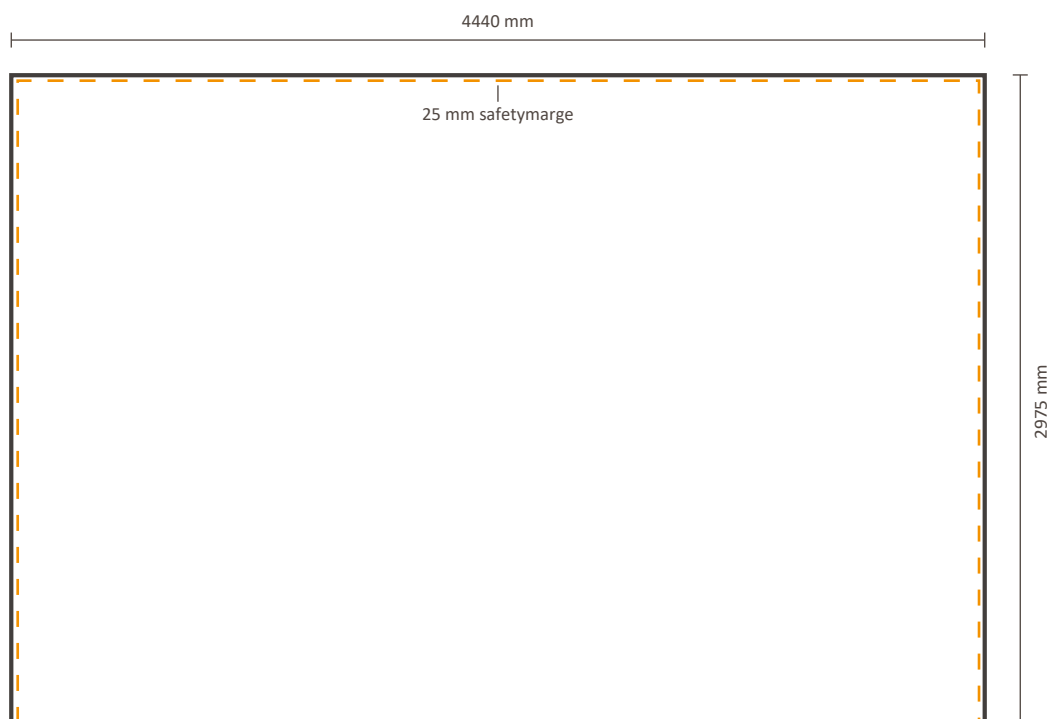

Tatsächliche Größe der Grafik:

Inklusiv Grafik an der Seite: 5118 * 2975 mm (B/H)

Exklusiv Grafik an der Seite: 4440 * 2975 mm (B/H)

Datei für Rückseite

Tatsächliche Größe der Grafik: 4440 * 2975 mm (B/H)