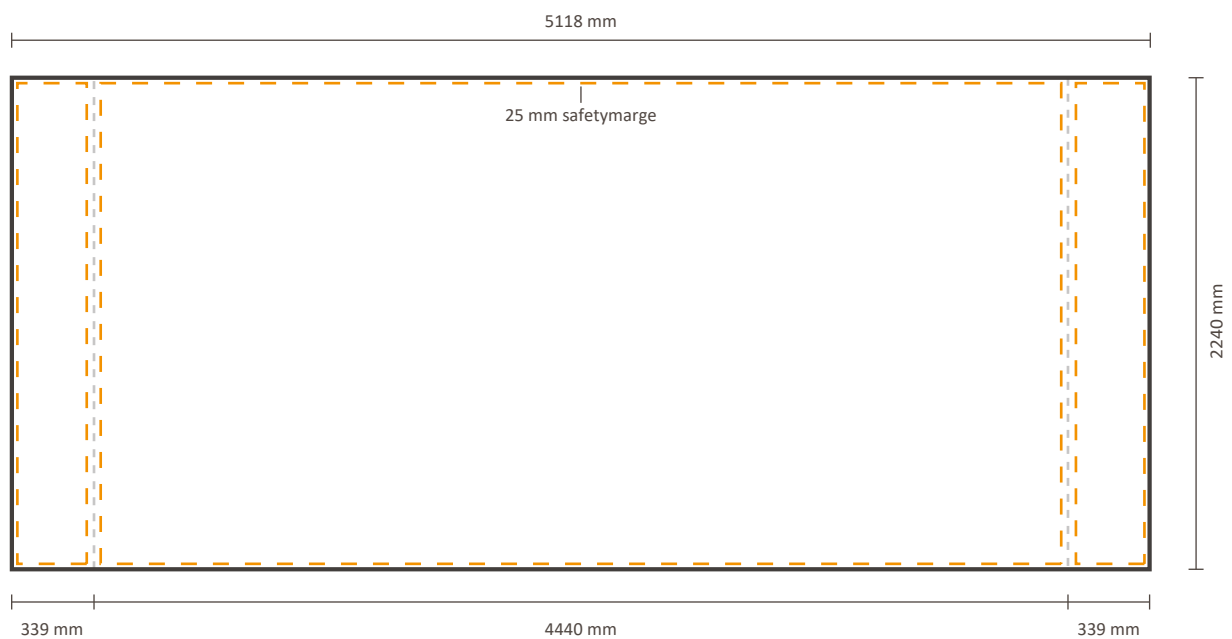

Pop-Up Impress Straight 6x3 (IMPR63S)

Grafische Spezifikationen

Datei für vorne und die Seiten

Der Druck für die Vorderseite kann mit oder ohne Seitenflächendruck bestellt werden.
Siehe unten für die Möglichkeiten:

Tatsächliche Größe der Grafik:

Inklusiv Grafik an der Seite: 5118 * 2240 mm (B/H)

Exklusiv Grafik an der Seite: 4440 * 2240 mm (B/H)

Datei für Rückseite

Tatsächliche Größe der Grafik: 4440 * 2240 mm (B/H)