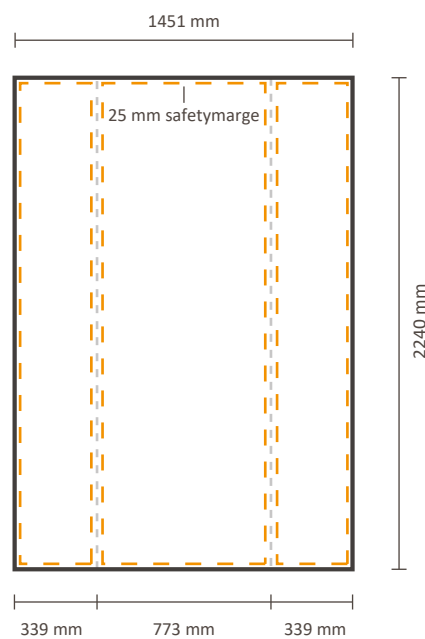

Tatsächliche Größe der Grafik:

Inklusiv Grafik an der Seite:

1451 * 2240 mm (B/H)

Exklusiv Grafik an der Seite:

773 * 2240 mm (B/H)

Datei für Rückseite

Tatsächliche Größe der Grafik:

773 * 2240 mm (B/H)

Tatsächliche Größe der Grafik:

Inklusiv Grafik an der Seite:

2185 * 2240 mm (B/H)

Exklusiv Grafik an der Seite:

1507 * 2240 mm (B/H)

Datei für Rückseite

Tatsächliche Größe der Grafik:

1507 * 2240 mm (B/H)

Tatsächliche Größe der Grafik:

Inklusiv Grafik an der Seite: 2918 * 2240 mm (B/H)

Exklusiv Grafik an der Seite: 2240 * 2240 mm (B/H)

Datei für Rückseite

Tatsächliche Größe der Grafik: 2240 * 2240 mm (B/H)

Tatsächliche Größe der Grafik:

Inklusiv Grafik an der Seite: 3653 * 2240 mm (B/H)

Exklusiv Grafik an der Seite: 2975 * 2240 mm (B/H)

Datei für Rückseite

Tatsächliche Größe der Grafik: 2975 * 2240 mm (B/H)