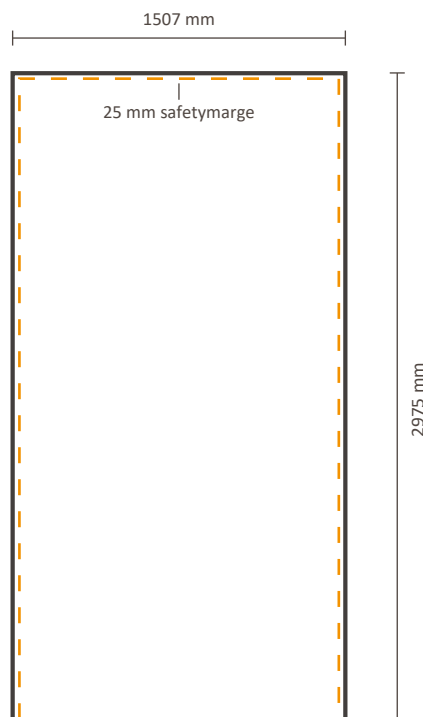

Tatsächliche Größe der Grafik:

Inklusiv Grafik an der Seite:

1451 * 2240 mm (B/H)

Exklusiv Grafik an der Seite:

773 * 2240 mm (B/H)

Datei für Rückseite

Tatsächliche Größe der Grafik:

773 * 2240 mm (B/H)

Tatsächliche Größe der Grafik:

Inklusiv Grafik an der Seite:

1451 * 2975 mm (B/H)

Exklusiv Grafik an der Seite:

773 * 2975 mm (B/H)

Datei für Rückseite

Tatsächliche Größe der Grafik:

773 * 2975 mm (B/H)

Tatsächliche Größe der Grafik:

Inklusiv Grafik an der Seite:

2185 * 2975 mm (B/H)

Exklusiv Grafik an der Seite:

1507 * 2975 mm (B/H)

Datei für Rückseite

Tatsächliche Größe der Grafik:

1507 * 2975 mm (B/H)

Tatsächliche Größe der Grafik:

Inklusiv Grafik an der Seite: 2918 * 2975 mm (B/H)

Exklusiv Grafik an der Seite: 2240 * 2975 mm (B/H)

Datei für Rückseite

Tatsächliche Größe der Grafik: 2240 * 2975 mm (B/H)