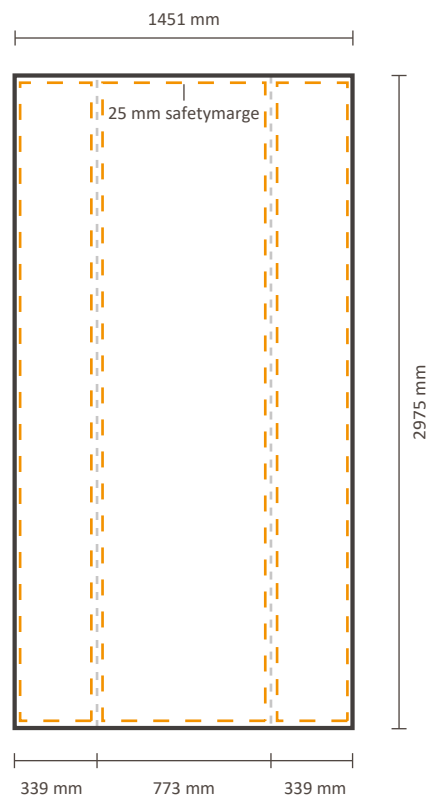

Tatsächliche Größe der Grafik:

Inklusiv Grafik an der Seite: 2918 * 2240 mm (B/H)

Exklusiv Grafik an der Seite: 2240 * 2240 mm (B/H)

Datei für Rückseite

Tatsächliche Größe der Grafik: 2240 * 2240 mm (B/H)

Tatsächliche Größe der Grafik:

Inklusiv Grafik an der Seite: 5851 * 2240 mm (B/H)

Exklusiv Grafik an der Seite: 5173 * 2240 mm (B/H)

Datei für Rückseite

Tatsächliche Größe der Grafik: 5173 * 2240 mm (B/H)

Tatsächliche Größe der Grafik:

Inklusiv Grafik an der Seite: 6585 * 2240 mm (B/H)

Exklusiv Grafik an der Seite: 5907 * 2240 mm (B/H)

Datei für Rückseite

Tatsächliche Größe der Grafik: 5907 * 2240 mm (B/H)

Tatsächliche Größe der Grafik:

Inklusiv Grafik an der Seite:

1451 * 2975 mm (B/H)

Exklusiv Grafik an der Seite:

773 * 2975 mm (B/H)

Datei für Rückseite

Tatsächliche Größe der Grafik:

773 * 2975 mm (B/H)