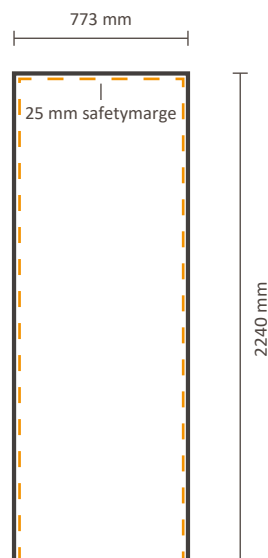

Tatsächliche Größe der Grafik:

Inklusiv Grafik an der Seite:

1451 * 2240 mm (B/H)

Exklusiv Grafik an der Seite:

773 * 2240 mm (B/H)

Datei für Rückseite

Tatsächliche Größe der Grafik:

773 * 2240 mm (B/H)

Tatsächliche Größe der Grafik:

Inklusiv Grafik an der Seite:

2185 * 2240 mm (B/H)

Exklusiv Grafik an der Seite:

1507 * 2240 mm (B/H)

Datei für Rückseite

Tatsächliche Größe der Grafik:

1507 * 2240 mm (B/H)

Tatsächliche Größe der Grafik:

Inklusiv Grafik an der Seite: 2918 * 2240 mm (B/H)

Exklusiv Grafik an der Seite: 2240 * 2240 mm (B/H)

Datei für Rückseite

Tatsächliche Größe der Grafik: 2240 * 2240 mm (B/H)

Tatsächliche Größe der Grafik:

Inklusiv Grafik an der Seite: 3653 * 2240 mm (B/H)

Exklusiv Grafik an der Seite: 2975 * 2240 mm (B/H)

Datei für Rückseite

Tatsächliche Größe der Grafik: 2975 * 2240 mm (B/H)