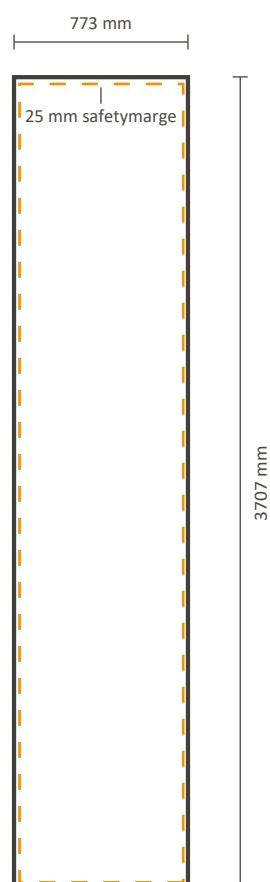

Tatsächliche Größe der Grafik:

Inklusiv Grafik an der Seite: 5118 * 2240 mm (B/H)

Exklusiv Grafik an der Seite: 4440 * 2240 mm (B/H)

Datei für Rückseite

Tatsächliche Größe der Grafik: 4440 * 2240 mm (B/H)

Tatsächliche Größe der Grafik:

Inklusiv Grafik an der Seite: 5851 * 2240 mm (B/H)

Exklusiv Grafik an der Seite: 5173 * 2240 mm (B/H)

Datei für Rückseite

Tatsächliche Größe der Grafik: 5173 * 2240 mm (B/H)

Tatsächliche Größe der Grafik:

Inklusiv Grafik an der Seite: 2918 * 2975 mm (B/H)

Exklusiv Grafik an der Seite: 2240 * 2975 mm (B/H)

Datei für Rückseite

Tatsächliche Größe der Grafik: 2240 * 2975 mm (B/H)

Tatsächliche Größe der Grafik:

Inklusiv Grafik an der Seite: 1451 * 3707 mm (B/H)

Exklusiv Grafik an der Seite: 773 * 3707 mm (B/H)

Datei für Rückseite

Tatsächliche Größe der Grafik: 773 * 3707 mm (B/H)

Pop-Up Impress Straight 2x5 (IMPR25S)