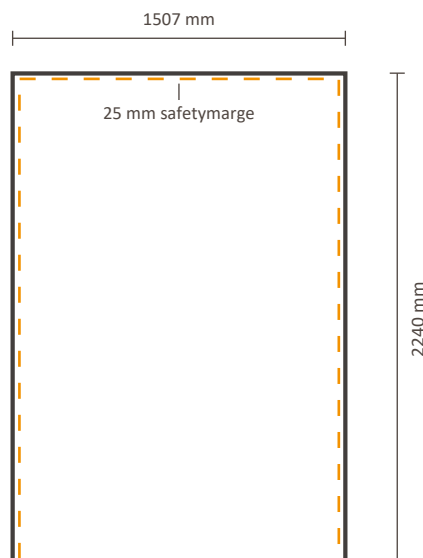

Tatsächliche Größe der Grafik:

Inklusiv Grafik an der Seite:

1451 * 2240 mm (B/H)

Exklusiv Grafik an der Seite:

773 * 2240 mm (B/H)

Datei für Rückseite

Tatsächliche Größe der Grafik:

773 * 2240 mm (B/H)

Tatsächliche Größe der Grafik:

Inklusiv Grafik an der Seite:

2185 * 2240 mm (B/H)

Exklusiv Grafik an der Seite:

1507 * 2240 mm (B/H)

Datei für Rückseite

Tatsächliche Größe der Grafik:

1507 * 2240 mm (B/H)

Tatsächliche Größe der Grafik:

Inklusiv Grafik an der Seite: 2918 * 2240 mm (B/H)

Exklusiv Grafik an der Seite: 2240 * 2240 mm (B/H)

Datei für Rückseite

Tatsächliche Größe der Grafik: 2240 * 2240 mm (B/H)

Tatsächliche Größe der Grafik:

Inklusiv Grafik an der Seite: 3653 * 2240 mm (B/H)

Exklusiv Grafik an der Seite: 2975 * 2240 mm (B/H)

Datei für Rückseite

Tatsächliche Größe der Grafik: 2975 * 2240 mm (B/H)