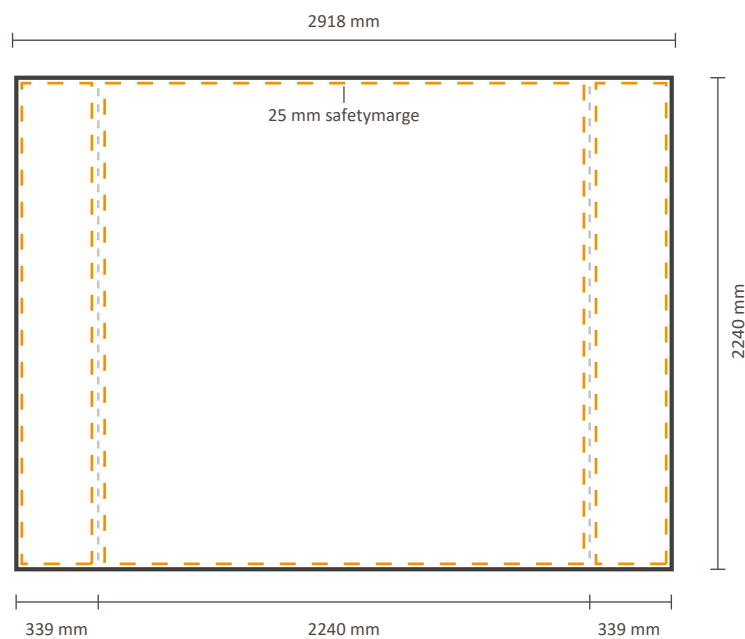

Tatsächliche Größe der Grafik:

Inklusiv Grafik an der Seite:

1451 * 2240 mm (B/H)

Exklusiv Grafik an der Seite:

773 * 2240 mm (B/H)

Datei für Rückseite

Tatsächliche Größe der Grafik:

773 * 2240 mm (B/H)

Tatsächliche Größe der Grafik:

Inklusiv Grafik an der Seite:

2185 * 2240 mm (B/H)

Exklusiv Grafik an der Seite:

1507 * 2240 mm (B/H)

Datei für Rückseite

Tatsächliche Größe der Grafik:

1507 * 2240 mm (B/H)

Pop-Up Impress Straight 3x3 (IMPR33S)

Grafische Spezifikationen

Datei für vorne und die Seiten

Der Druck für die Vorderseite kann mit oder ohne Seitenflächendruck bestellt werden. Siehe unten für die Möglichkeiten:

Tatsächliche Größe der Grafik:

Inklusiv Grafik an der Seite: 2918 * 2240 mm (B/H)

Exklusiv Grafik an der Seite: 2240 * 2240 mm (B/H)

Datei für Rückseite

Tatsächliche Größe der Grafik: 2240 * 2240 mm (B/H)