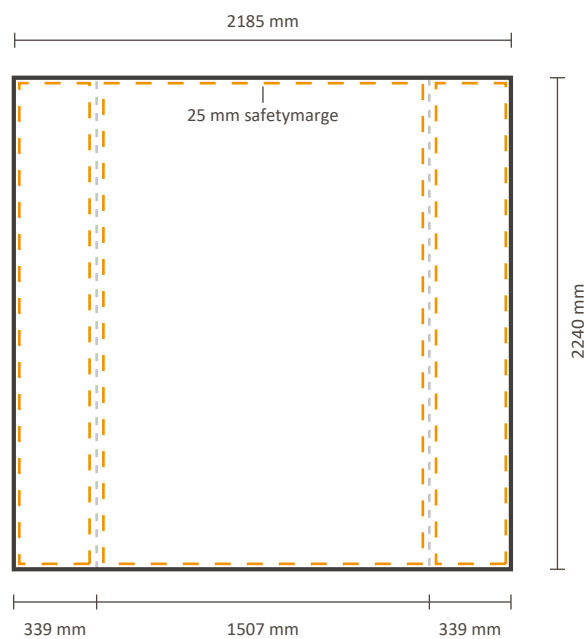

Tatsächliche Größe der Grafik:

Inklusiv Grafik an der Seite:

1451 * 2240 mm (B/H)

Exklusiv Grafik an der Seite:

773 * 2240 mm (B/H)

Datei für Rückseite

Tatsächliche Größe der Grafik:

773 * 2240 mm (B/H)

Tatsächliche Größe der Grafik:

Inklusiv Grafik an der Seite:

2185 * 2240 mm (B/H)

Exklusiv Grafik an der Seite:

1507 * 2240 mm (B/H)

Datei für Rückseite

Tatsächliche Größe der Grafik:

1507 * 2240 mm (B/H)

Tatsächliche Größe der Grafik:

Inklusiv Grafik an der Seite: 2918 * 2240 mm (B/H)

Exklusiv Grafik an der Seite: 2240 * 2240 mm (B/H)

Datei für Rückseite

Tatsächliche Größe der Grafik: 2240 * 2240 mm (B/H)

Tatsächliche Größe der Grafik:

Inklusiv Grafik an der Seite: 3653 * 2240 mm (B/H)

Exklusiv Grafik an der Seite: 2975 * 2240 mm (B/H)

Datei für Rückseite

Tatsächliche Größe der Grafik: 2975 * 2240 mm (B/H)