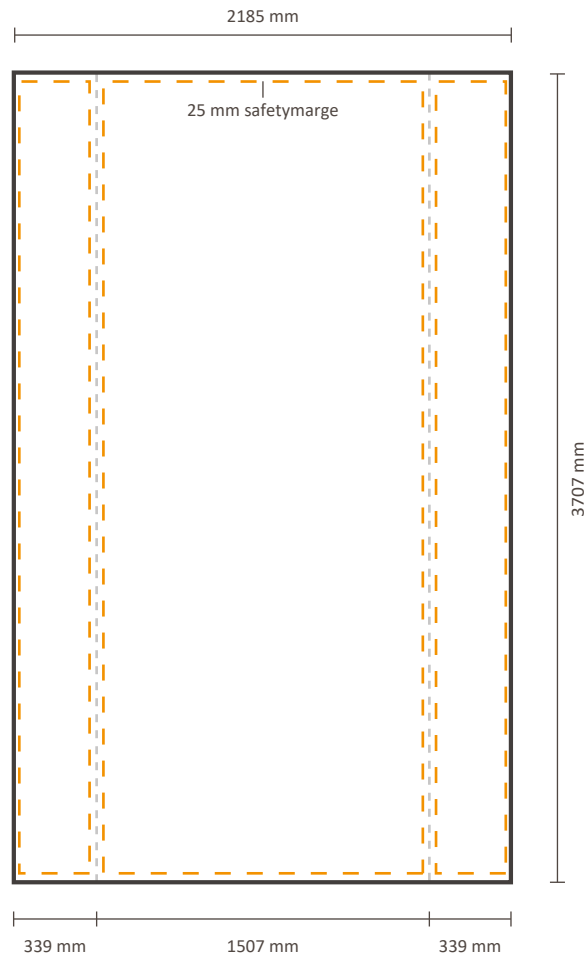

Tatsächliche Größe der Grafik:

Inklusiv Grafik an der Seite: 2918 * 2975 mm (B/H)

Exklusiv Grafik an der Seite: 2240 * 2975 mm (B/H)

Datei für Rückseite

Tatsächliche Größe der Grafik: 2240 * 2975 mm (B/H)

Tatsächliche Größe der Grafik:

Inklusiv Grafik an der Seite: 1451 * 3707 mm (B/H)

Exklusiv Grafik an der Seite: 773 * 3707 mm (B/H)

Datei für Rückseite

Tatsächliche Größe der Grafik: 773 * 3707 mm (B/H)

Pop-Up Impress Straight 2x5 (IMPR25S)

Inklusiv Grafik an der Seite: 2185 * 3707 mm (B/H)

Exklusiv Grafik an der Seite: 1507 * 3707 mm (B/H)

Datei für Rückseite

Tatsächliche Größe der Grafik: 1507 * 3707 mm (B/H)

Pop-Up Impress Straight 3x5 (IMPR35S)

Inklusiv Grafik an der Seite: 2918 * 3707 mm (B/H)

Exklusiv Grafik an der Seite: 2240 * 3707 mm (B/H)

Datei für Rückseite

Tatsächliche Größe der Grafik: 2240 * 3707 mm (B/H)

Pop-Up Impress Straight 4x5 (IMPR45S)