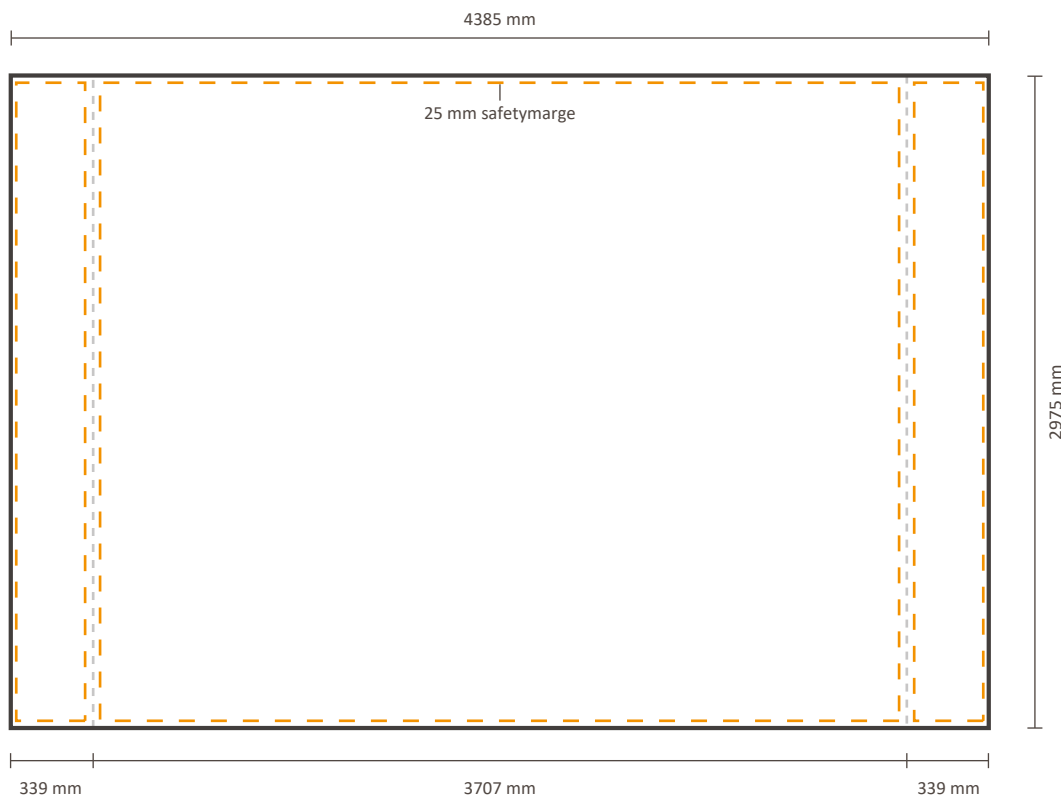

Tatsächliche Größe der Grafik:

Inklusiv Grafik an der Seite:

1451 * 2240 mm (B/H)

Exklusiv Grafik an der Seite:

773 * 2240 mm (B/H)

Datei für Rückseite

Tatsächliche Größe der Grafik:

773 * 2240 mm (B/H)

Tatsächliche Größe der Grafik:

Inklusiv Grafik an der Seite: 2918 * 2240 mm (B/H)

Exklusiv Grafik an der Seite: 2240 * 2240 mm (B/H)

Datei für Rückseite

Tatsächliche Größe der Grafik: 2240 * 2240 mm (B/H)

Tatsächliche Größe der Grafik:

Inklusiv Grafik an der Seite: 3653 * 2975 mm (B/H)

Exklusiv Grafik an der Seite: 2975 * 2975 mm (B/H)

Datei für Rückseite

Tatsächliche Größe der Grafik: 2975 * 2975 mm (B/H)

Tatsächliche Größe der Grafik:

Inklusiv Grafik an der Seite: 4385 * 2975 mm (B/H)

Exklusiv Grafik an der Seite: 3707 * 2975 mm (B/H)

Datei für Rückseite

Tatsächliche Größe der Grafik: 3707 * 2975 mm (B/H)