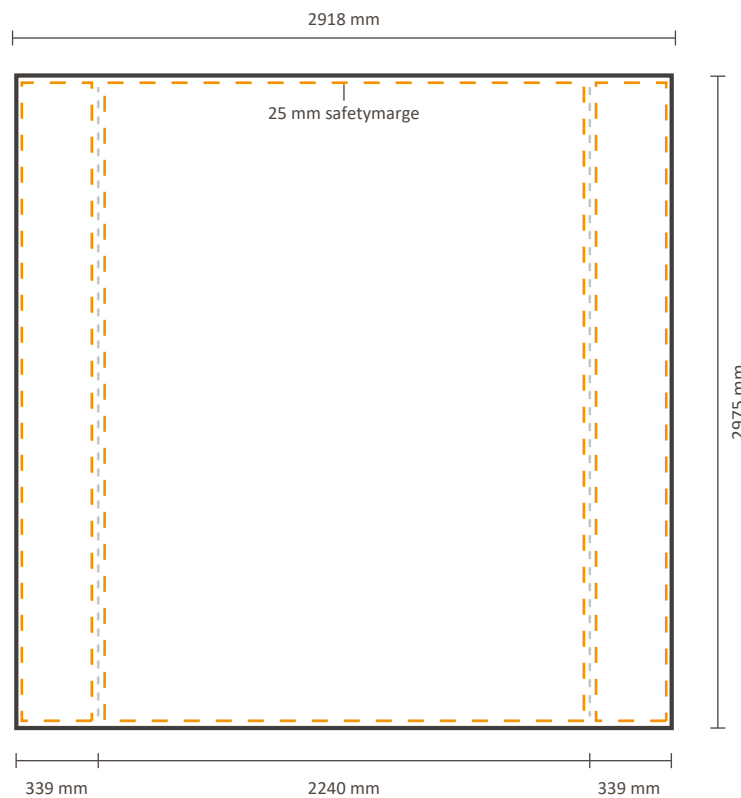

Tatsächliche Größe der Grafik:

Inklusiv Grafik an der Seite:

1451 * 2240 mm (B/H)

Exklusiv Grafik an der Seite:

773 * 2240 mm (B/H)

Datei für Rückseite

Tatsächliche Größe der Grafik:

773 * 2240 mm (B/H)

Tatsächliche Größe der Grafik:

Inklusiv Grafik an der Seite:

2185 * 2240 mm (B/H)

Exklusiv Grafik an der Seite:

1507 * 2240 mm (B/H)

Datei für Rückseite

Tatsächliche Größe der Grafik:

1507 * 2240 mm (B/H)

Tatsächliche Größe der Grafik:

Inklusiv Grafik an der Seite: 2918 * 2240 mm (B/H)

Exklusiv Grafik an der Seite: 2240 * 2240 mm (B/H)

Datei für Rückseite

Tatsächliche Größe der Grafik: 2240 * 2240 mm (B/H)

Tatsächliche Größe der Grafik:

Inklusiv Grafik an der Seite: 2918 * 2975 mm (B/H)

Exklusiv Grafik an der Seite: 2240 * 2975 mm (B/H)

Datei für Rückseite

Tatsächliche Größe der Grafik: 2240 * 2975 mm (B/H)