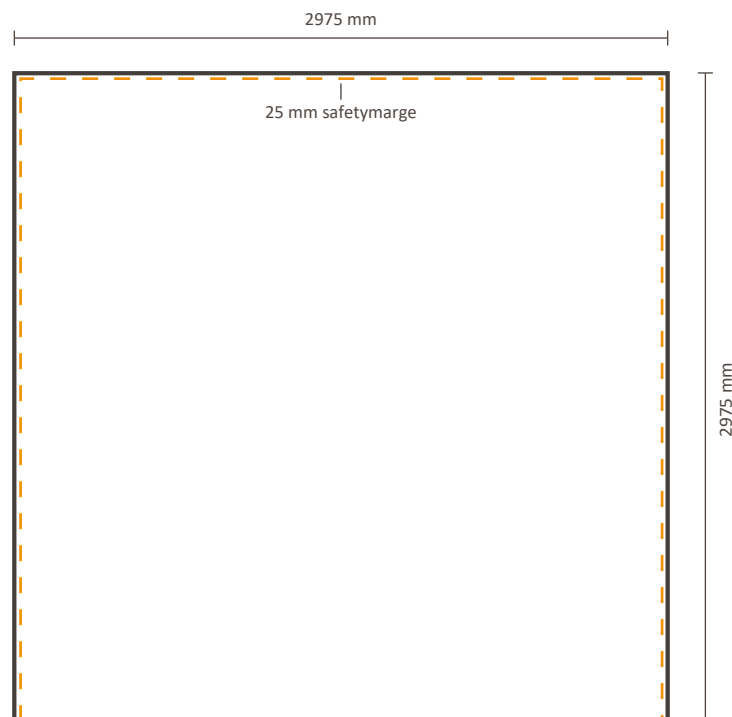

Tatsächliche Größe der Grafik:

Inklusiv Grafik an der Seite:

1451 * 2240 mm (B/H)

Exklusiv Grafik an der Seite:

773 * 2240 mm (B/H)

Datei für Rückseite

Tatsächliche Größe der Grafik:

773 * 2240 mm (B/H)

Tatsächliche Größe der Grafik:

Inklusiv Grafik an der Seite: 2918 * 2240 mm (B/H)

Exklusiv Grafik an der Seite: 2240 * 2240 mm (B/H)

Datei für Rückseite

Tatsächliche Größe der Grafik: 2240 * 2240 mm (B/H)

Tatsächliche Größe der Grafik:

Inklusiv Grafik an der Seite: 2918 * 2975 mm (B/H)

Exklusiv Grafik an der Seite: 2240 * 2975 mm (B/H)

Datei für Rückseite

Tatsächliche Größe der Grafik: 2240 * 2975 mm (B/H)

Tatsächliche Größe der Grafik:

Inklusiv Grafik an der Seite: 3653 * 2975 mm (B/H)

Exklusiv Grafik an der Seite: 2975 * 2975 mm (B/H)

Datei für Rückseite

Tatsächliche Größe der Grafik: 2975 * 2975 mm (B/H)