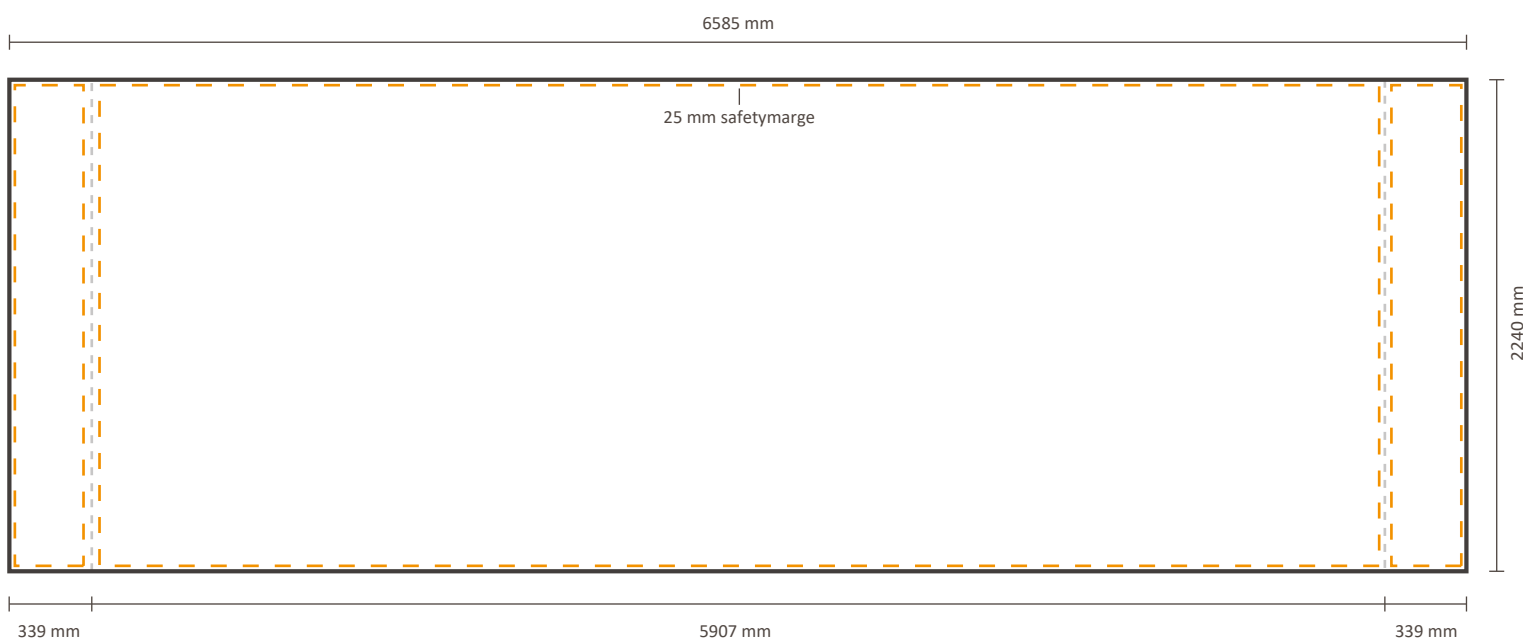

Tatsächliche Größe der Grafik:

Inklusiv Grafik an der Seite: 5851 * 2240 mm (B/H)

Exklusiv Grafik an der Seite: 5173 * 2240 mm (B/H)

Datei für Rückseite

Tatsächliche Größe der Grafik: 5173 * 2240 mm (B/H)

Pop-Up Impress Straight 8x3 (IMPR83S)

Grafische Spezifikationen

Datei für vorne und die Seiten

Der Druck für die Vorderseite kann mit oder ohne Seitenflächendruck bestellt werden.
Siehe unten für die Möglichkeiten:

Tatsächliche Größe der Grafik:

Inklusiv Grafik an der Seite: 6585 * 2240 mm (B/H)

Exklusiv Grafik an der Seite: 5907 * 2240 mm (B/H)

Datei für Rückseite

Tatsächliche Größe der Grafik: 5907 * 2240 mm (B/H)