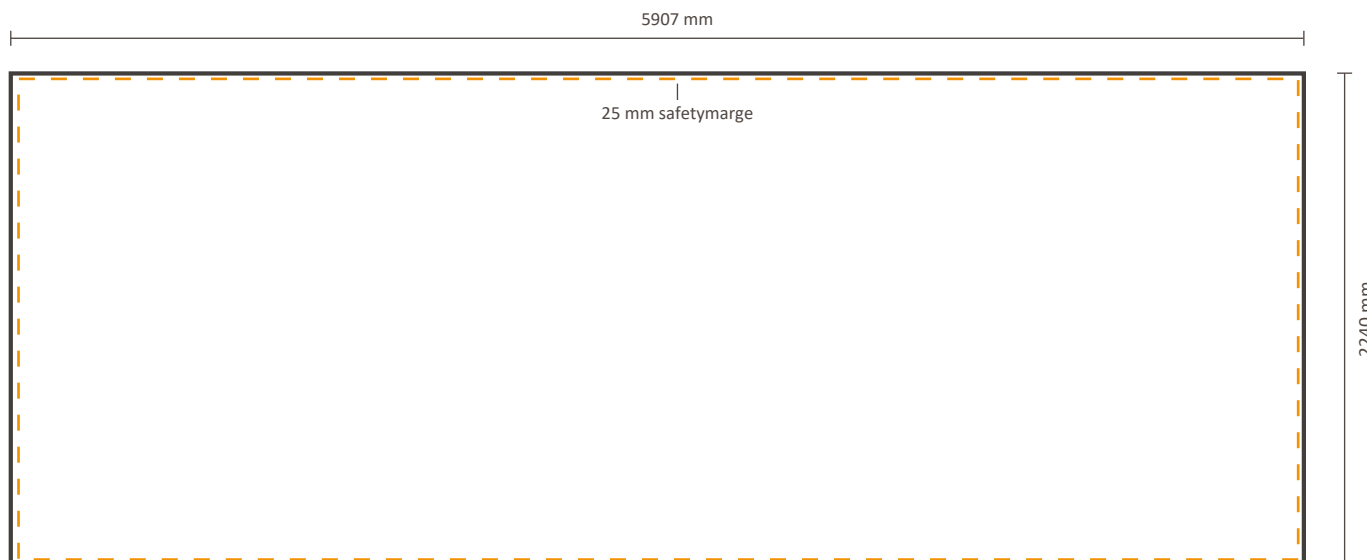

Tatsächliche Größe der Grafik:

Inklusiv Grafik an der Seite: 6585 * 2240 mm (B/H)

Exklusiv Grafik an der Seite: 5907 * 2240 mm (B/H)

Datei für Rückseite

Tatsächliche Größe der Grafik: 5907 * 2240 mm (B/H)