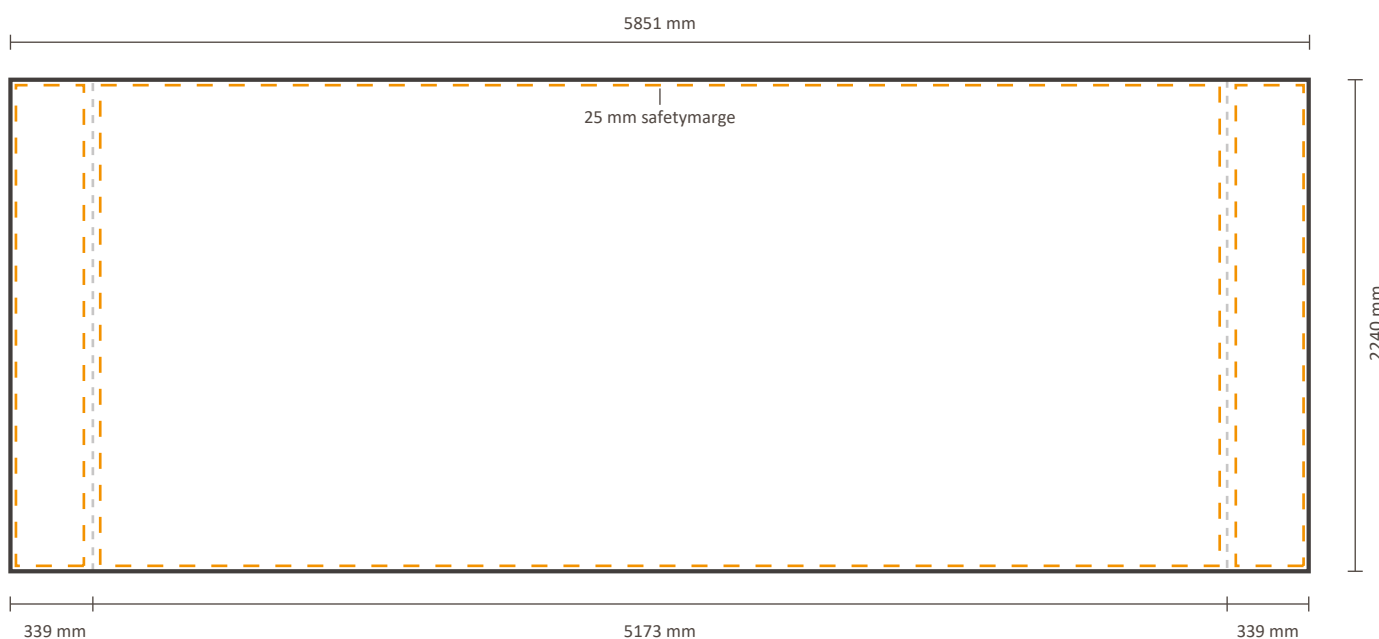

Tatsächliche Größe der Grafik:

Inklusiv Grafik an der Seite: 5118 * 2240 mm (B/H)

Exklusiv Grafik an der Seite: 4440 * 2240 mm (B/H)

Datei für Rückseite

Tatsächliche Größe der Grafik: 4440 * 2240 mm (B/H)

Pop-Up Impress Straight 7x3 (IMPR73S)

Grafische Spezifikationen

Datei für vorne und die Seiten

Der Druck für die Vorderseite kann mit oder ohne Seitenflächendruck bestellt werden.
Siehe unten für die Möglichkeiten:

Tatsächliche Größe der Grafik:

Inklusiv Grafik an der Seite: 5851 * 2240 mm (B/H)

Exklusiv Grafik an der Seite: 5173 * 2240 mm (B/H)

Datei für Rückseite

Tatsächliche Größe der Grafik: 5173 * 2240 mm (B/H)