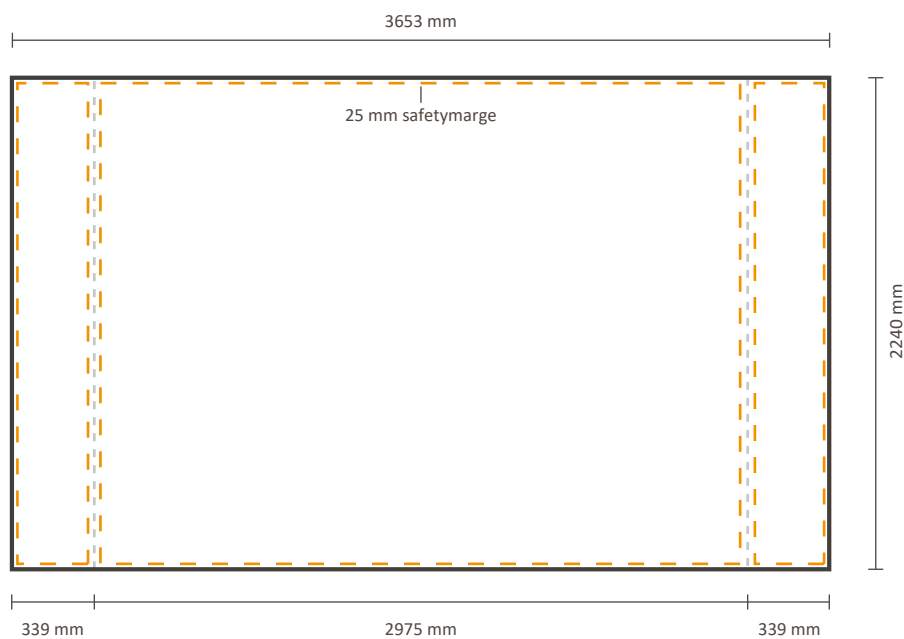

Tatsächliche Größe der Grafik:

Inklusiv Grafik an der Seite: 2918 * 2240 mm (B/H)

Exklusiv Grafik an der Seite: 2240 * 2240 mm (B/H)

Datei für Rückseite

Tatsächliche Größe der Grafik: 2240 * 2240 mm (B/H)

Pop-Up Impress Straight 4x3 (IMPR43S)

Grafische Spezifikationen

Datei für vorne und die Seiten

Der Druck für die Vorderseite kann mit oder ohne Seitenflächendruck bestellt werden. Siehe unten für die Möglichkeiten:

Tatsächliche Größe der Grafik:

Inklusiv Grafik an der Seite: 3653 * 2240 mm (B/H)

Exklusiv Grafik an der Seite: 2975 * 2240 mm (B/H)

Datei für Rückseite

Tatsächliche Größe der Grafik: 2975 * 2240 mm (B/H)