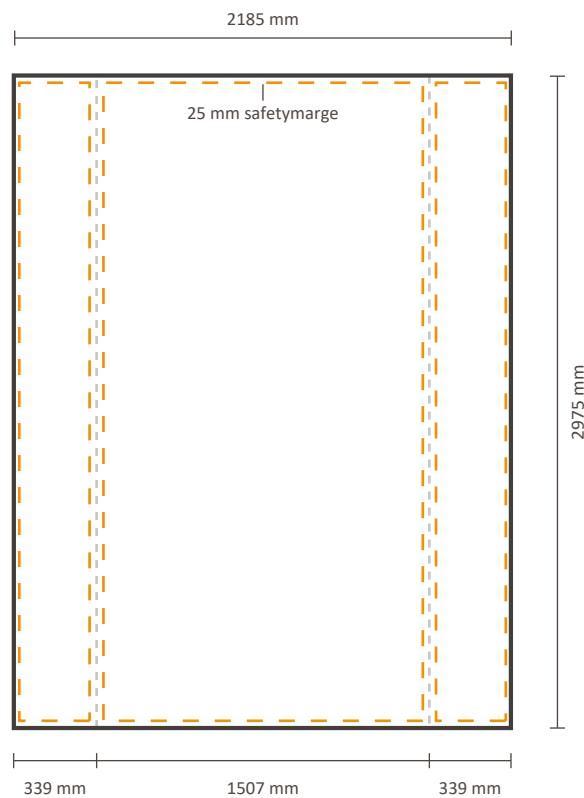

Tatsächliche Größe der Grafik:

Inklusiv Grafik an der Seite: 2918 * 2240 mm (B/H)

Exklusiv Grafik an der Seite: 2240 * 2240 mm (B/H)

Datei für Rückseite

Tatsächliche Größe der Grafik: 2240 * 2240 mm (B/H)

Tatsächliche Größe der Grafik:

Inklusiv Grafik an der Seite:

1451 * 2975 mm (B/H)

Exklusiv Grafik an der Seite:

773 * 2975 mm (B/H)

Datei für Rückseite

Tatsächliche Größe der Grafik:

773 * 2975 mm (B/H)

Tatsächliche Größe der Grafik:

Inklusiv Grafik an der Seite:

2185 * 2975 mm (B/H)

Exklusiv Grafik an der Seite:

1507 * 2975 mm (B/H)

Datei für Rückseite

Tatsächliche Größe der Grafik:

1507 * 2975 mm (B/H)

Tatsächliche Größe der Grafik:

Inklusiv Grafik an der Seite: 2918 * 2975 mm (B/H)

Exklusiv Grafik an der Seite: 2240 * 2975 mm (B/H)

Datei für Rückseite

Tatsächliche Größe der Grafik: 2240 * 2975 mm (B/H)