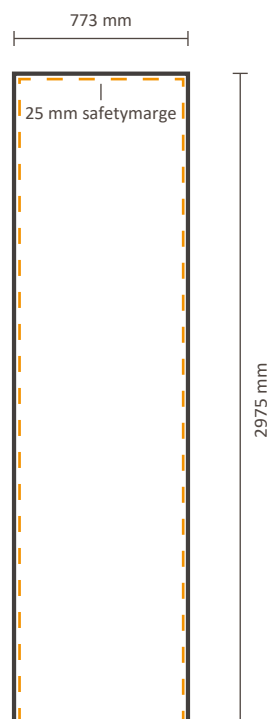

Tatsächliche Größe der Grafik:

Inklusiv Grafik an der Seite:

1451 * 2240 mm (B/H)

Exklusiv Grafik an der Seite:

773 * 2240 mm (B/H)

Datei für Rückseite

Tatsächliche Größe der Grafik:

773 * 2240 mm (B/H)

Tatsächliche Größe der Grafik:

Inklusiv Grafik an der Seite: 2918 * 2240 mm (B/H)

Exklusiv Grafik an der Seite: 2240 * 2240 mm (B/H)

Datei für Rückseite

Tatsächliche Größe der Grafik: 2240 * 2240 mm (B/H)

Tatsächliche Größe der Grafik:

Inklusiv Grafik an der Seite: 6585 * 2240 mm (B/H)

Exklusiv Grafik an der Seite: 5907 * 2240 mm (B/H)

Datei für Rückseite

Tatsächliche Größe der Grafik: 5907 * 2240 mm (B/H)

Tatsächliche Größe der Grafik:

Inklusiv Grafik an der Seite:

1451 * 2975 mm (B/H)

Exklusiv Grafik an der Seite:

773 * 2975 mm (B/H)

Datei für Rückseite

Tatsächliche Größe der Grafik:

773 * 2975 mm (B/H)