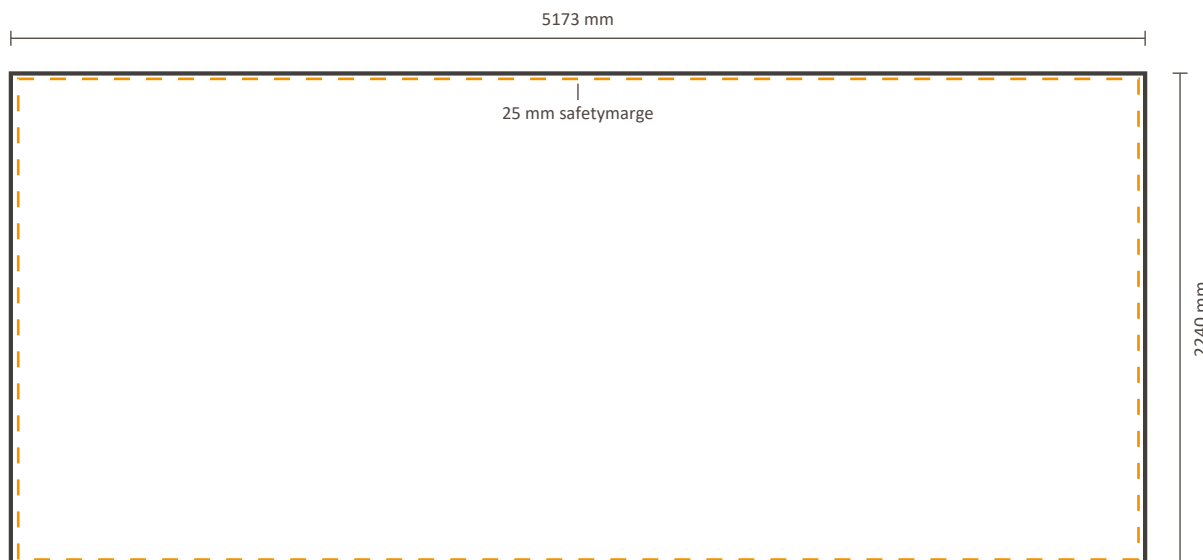

Tatsächliche Größe der Grafik:

Inklusiv Grafik an der Seite: 5851 * 2240 mm (B/H)

Exklusiv Grafik an der Seite: 5173 * 2240 mm (B/H)

Datei für Rückseite

Tatsächliche Größe der Grafik: 5173 * 2240 mm (B/H)