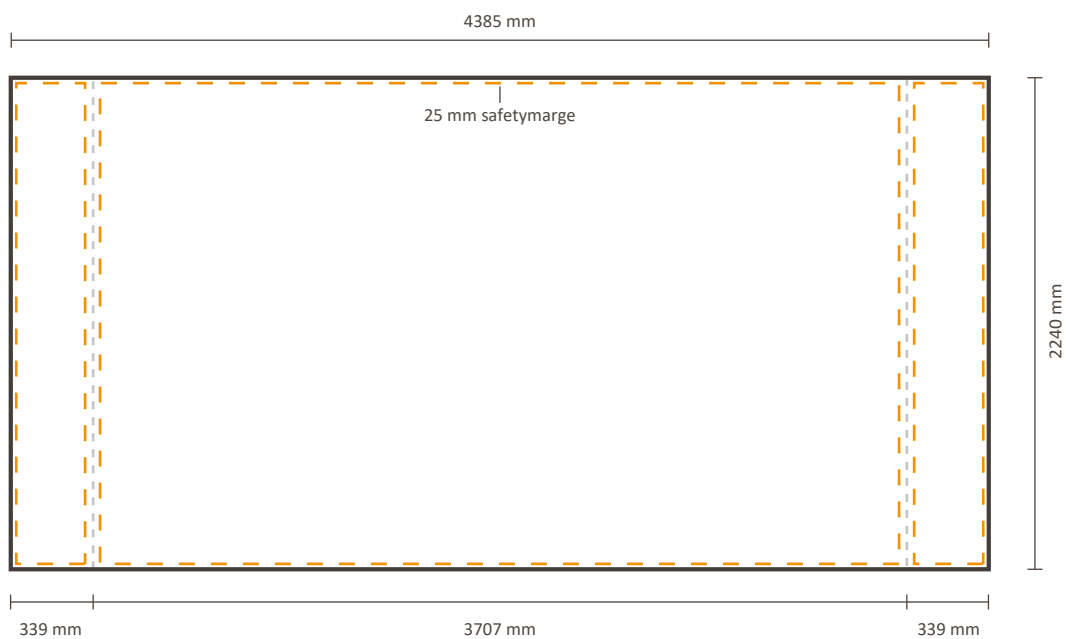

Tatsächliche Größe der Grafik:

Inklusiv Grafik an der Seite: 3653 * 2240 mm (B/H)

Exklusiv Grafik an der Seite: 2975 * 2240 mm (B/H)

Datei für Rückseite

Tatsächliche Größe der Grafik: 2975 * 2240 mm (B/H)

Pop-Up Impress Straight 5x3 (IMPR53S)

Grafische Spezifikationen

Datei für vorne und die Seiten

Der Druck für die Vorderseite kann mit oder ohne Seitenflächendruck bestellt werden. Siehe unten für die Möglichkeiten:

Tatsächliche Größe der Grafik:

Inklusiv Grafik an der Seite: 4385 * 2240 mm (B/H)

Exklusiv Grafik an der Seite: 3707 * 2240 mm (B/H)

Datei für Rückseite

Tatsächliche Größe der Grafik: 3707 * 2240 mm (B/H)