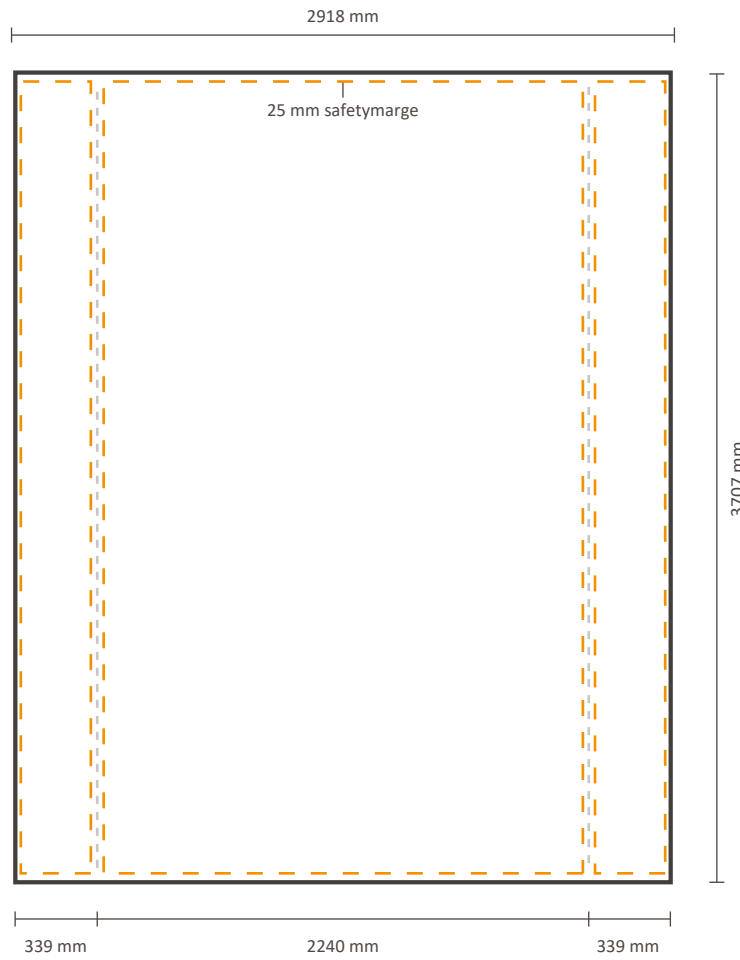

Tatsächliche Größe der Grafik:

Inklusiv Grafik an der Seite: 6585 * 2975 mm (B/H)

Exklusiv Grafik an der Seite: 5907 * 2975 mm (B/H)

Datei für Rückseite

Tatsächliche Größe der Grafik: 5907 * 2975 mm (B/H)

Tatsächliche Größe der Grafik:

Inklusiv Grafik an der Seite: 1451 * 3707 mm (B/H)

Exklusiv Grafik an der Seite: 773 * 3707 mm (B/H)

Datei für Rückseite

Tatsächliche Größe der Grafik: 773 * 3707 mm (B/H)

Pop-Up Impress Straight 2x5 (IMPR25S)

Inklusiv Grafik an der Seite: 2185 * 3707 mm (B/H)

Exklusiv Grafik an der Seite: 1507 * 3707 mm (B/H)

Datei für Rückseite

Tatsächliche Größe der Grafik: 1507 * 3707 mm (B/H)

Pop-Up Impress Straight 3x5 (IMPR35S)

Inklusiv Grafik an der Seite: 2918 * 3707 mm (B/H)

Exklusiv Grafik an der Seite: 2240 * 3707 mm (B/H)

Datei für Rückseite

Tatsächliche Größe der Grafik: 2240 * 3707 mm (B/H)

Pop-Up Impress Straight 4x5 (IMPR45S)