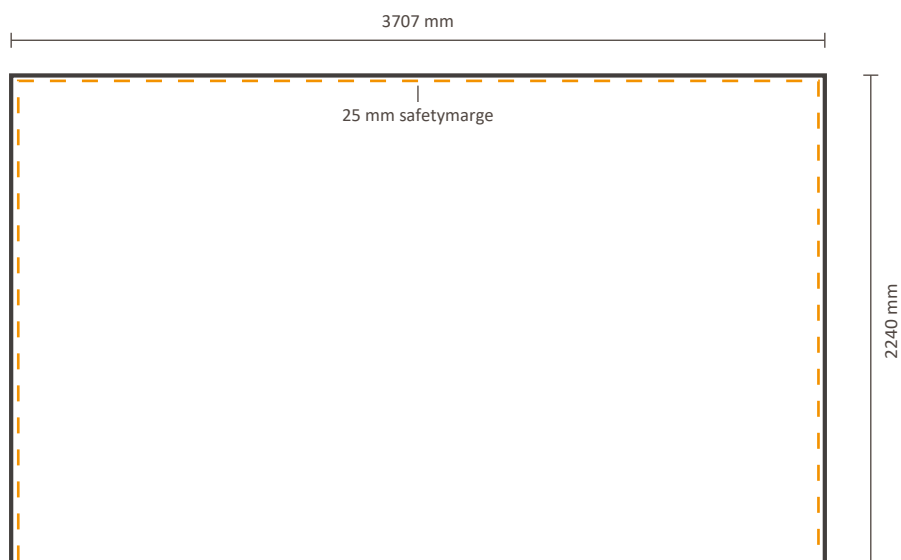

Tatsächliche Größe der Grafik:

Inklusiv Grafik an der Seite: 4385 * 2240 mm (B/H)

Exklusiv Grafik an der Seite: 3707 * 2240 mm (B/H)

Datei für Rückseite

Tatsächliche Größe der Grafik: 3707 * 2240 mm (B/H)