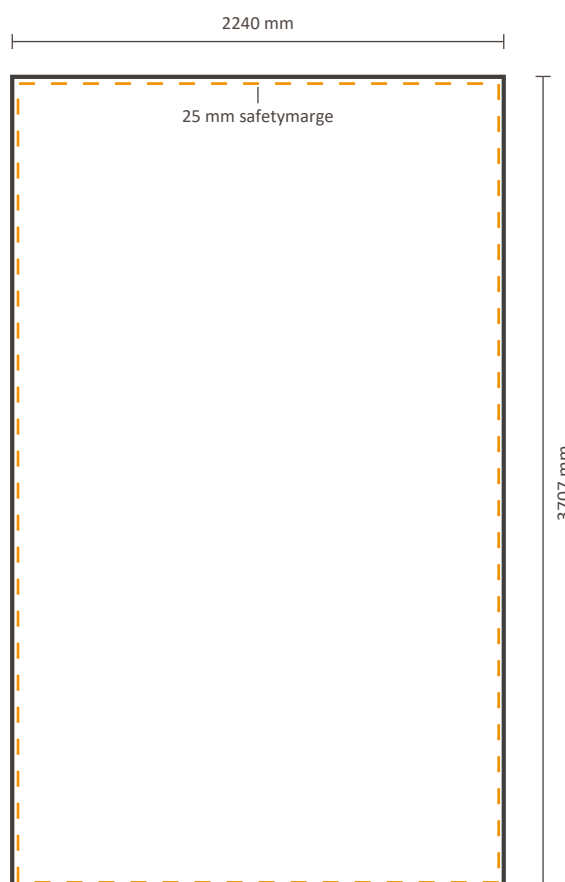

Tatsächliche Größe der Grafik:

Inklusiv Grafik an der Seite: 1451 * 3707 mm (B/H)

Exklusiv Grafik an der Seite: 773 * 3707 mm (B/H)

Datei für Rückseite

Tatsächliche Größe der Grafik: 773 * 3707 mm (B/H)

Pop-Up Impress Straight 2x5 (IMPR25S)

Inklusiv Grafik an der Seite: 2185 * 3707 mm (B/H)

Exklusiv Grafik an der Seite: 1507 * 3707 mm (B/H)

Datei für Rückseite

Tatsächliche Größe der Grafik: 1507 * 3707 mm (B/H)

Pop-Up Impress Straight 3x5 (IMPR35S)

Inklusiv Grafik an der Seite: 2918 * 3707 mm (B/H)

Exklusiv Grafik an der Seite: 2240 * 3707 mm (B/H)

Datei für Rückseite

Tatsächliche Größe der Grafik: 2240 * 3707 mm (B/H)

Pop-Up Impress Straight 4x5 (IMPR45S)

Grafische Spezifikationen

Datei für vorne und die Seiten

Die Drucke für Vorderseite oder Seitenflächen können separat von einander bestellt werden.

Tatsächliche Größe der Grafik:

Vorne Seite:

2975 * 3707 mm (B/H)