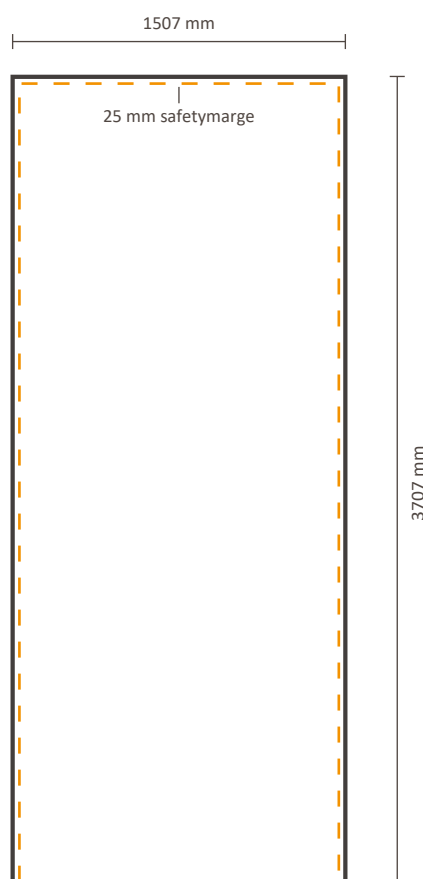

Tatsächliche Größe der Grafik:

Inklusiv Grafik an der Seite: 5851 * 2975 mm (B/H)

Exklusiv Grafik an der Seite: 5173 * 2975 mm (B/H)

Datei für Rückseite

Tatsächliche Größe der Grafik: 5173 * 2975 mm (B/H)

Tatsächliche Größe der Grafik:

Inklusiv Grafik an der Seite: 1451 * 3707 mm (B/H)

Exklusiv Grafik an der Seite: 773 * 3707 mm (B/H)

Datei für Rückseite

Tatsächliche Größe der Grafik: 773 * 3707 mm (B/H)

Pop-Up Impress Straight 2x5 (IMPR25S)

Inklusiv Grafik an der Seite: 2185 * 3707 mm (B/H)

Exklusiv Grafik an der Seite: 1507 * 3707 mm (B/H)

Datei für Rückseite

Tatsächliche Größe der Grafik: 1507 * 3707 mm (B/H)

Pop-Up Impress Straight 3x5 (IMPR35S)

Inklusiv Grafik an der Seite: 2918 * 3707 mm (B/H)

Exklusiv Grafik an der Seite: 2240 * 3707 mm (B/H)

Datei für Rückseite

Tatsächliche Größe der Grafik: 2240 * 3707 mm (B/H)

Pop-Up Impress Straight 4x5 (IMPR45S)