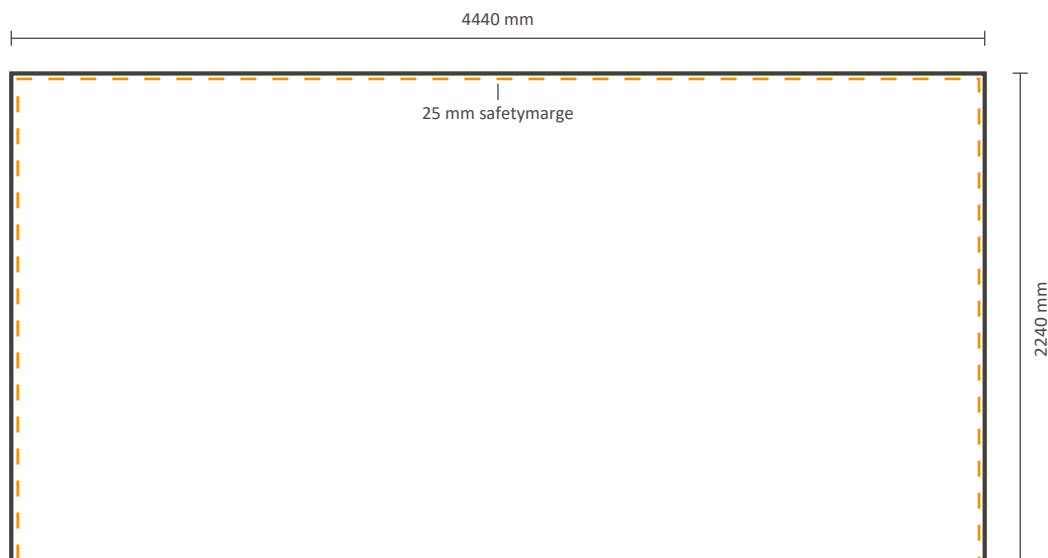

Tatsächliche Größe der Grafik:

Inklusiv Grafik an der Seite: 5118 * 2240 mm (B/H)

Exklusiv Grafik an der Seite: 4440 * 2240 mm (B/H)

Datei für Rückseite

Tatsächliche Größe der Grafik: 4440 * 2240 mm (B/H)