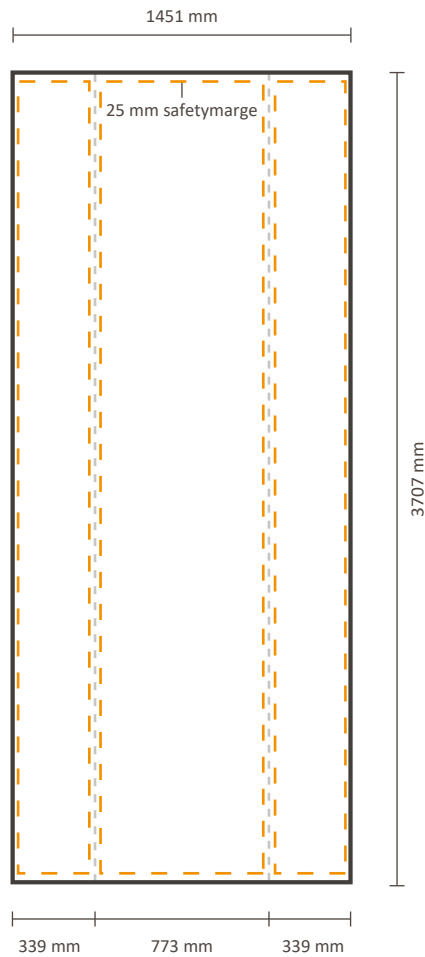

Tatsächliche Größe der Grafik:

Inklusiv Grafik an der Seite: 5851 * 2975 mm (B/H)

Exklusiv Grafik an der Seite: 5173 * 2975 mm (B/H)

Datei für Rückseite

Tatsächliche Größe der Grafik: 5173 * 2975 mm (B/H)

Tatsächliche Größe der Grafik:

Inklusiv Grafik an der Seite: 6585 * 2975 mm (B/H)

Exklusiv Grafik an der Seite: 5907 * 2975 mm (B/H)

Datei für Rückseite

Tatsächliche Größe der Grafik: 5907 * 2975 mm (B/H)

Pop-Up Impress Straight 1x5 (IMPR15S)

Grafische Spezifikationen

Datei für vorne und die Seiten

Der Druck für die Vorderseite kann mit oder ohne Seitenflächendruck bestellt werden. Siehe unten für die Möglichkeiten:

Tatsächliche Größe der Grafik:

Inklusiv Grafik an der Seite: 1451 * 3707 mm (B/H)

Exklusiv Grafik an der Seite: 773 * 3707 mm (B/H)

Datei für Rückseite

Tatsächliche Größe der Grafik: 773 * 3707 mm (B/H)

Pop-Up Impress Straight 2x5 (IMPR25S)