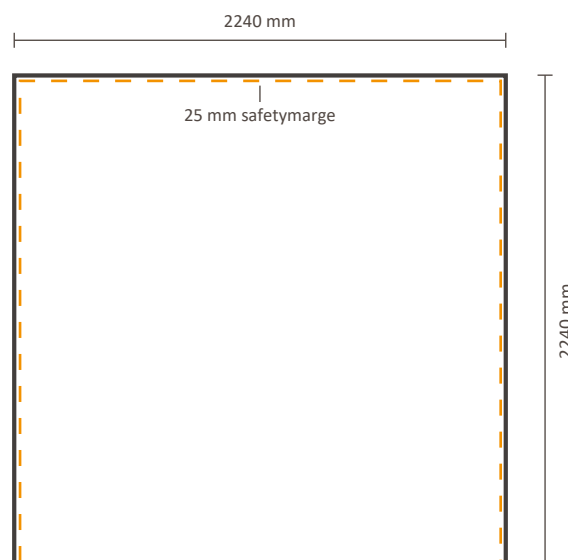

Tatsächliche Größe der Grafik:

Inklusiv Grafik an der Seite:

1451 * 2240 mm (B/H)

Exklusiv Grafik an der Seite:

773 * 2240 mm (B/H)

Datei für Rückseite

Tatsächliche Größe der Grafik:

773 * 2240 mm (B/H)

Tatsächliche Größe der Grafik:

Inklusiv Grafik an der Seite:

2185 * 2240 mm (B/H)

Exklusiv Grafik an der Seite:

1507 * 2240 mm (B/H)

Datei für Rückseite

Tatsächliche Größe der Grafik:

1507 * 2240 mm (B/H)

Tatsächliche Größe der Grafik:

Inklusiv Grafik an der Seite: 2918 * 2240 mm (B/H)

Exklusiv Grafik an der Seite: 2240 * 2240 mm (B/H)

Datei für Rückseite

Tatsächliche Größe der Grafik: 2240 * 2240 mm (B/H)

Tatsächliche Größe der Grafik:

Inklusiv Grafik an der Seite: 3653 * 2240 mm (B/H)

Exklusiv Grafik an der Seite: 2975 * 2240 mm (B/H)

Datei für Rückseite

Tatsächliche Größe der Grafik: 2975 * 2240 mm (B/H)