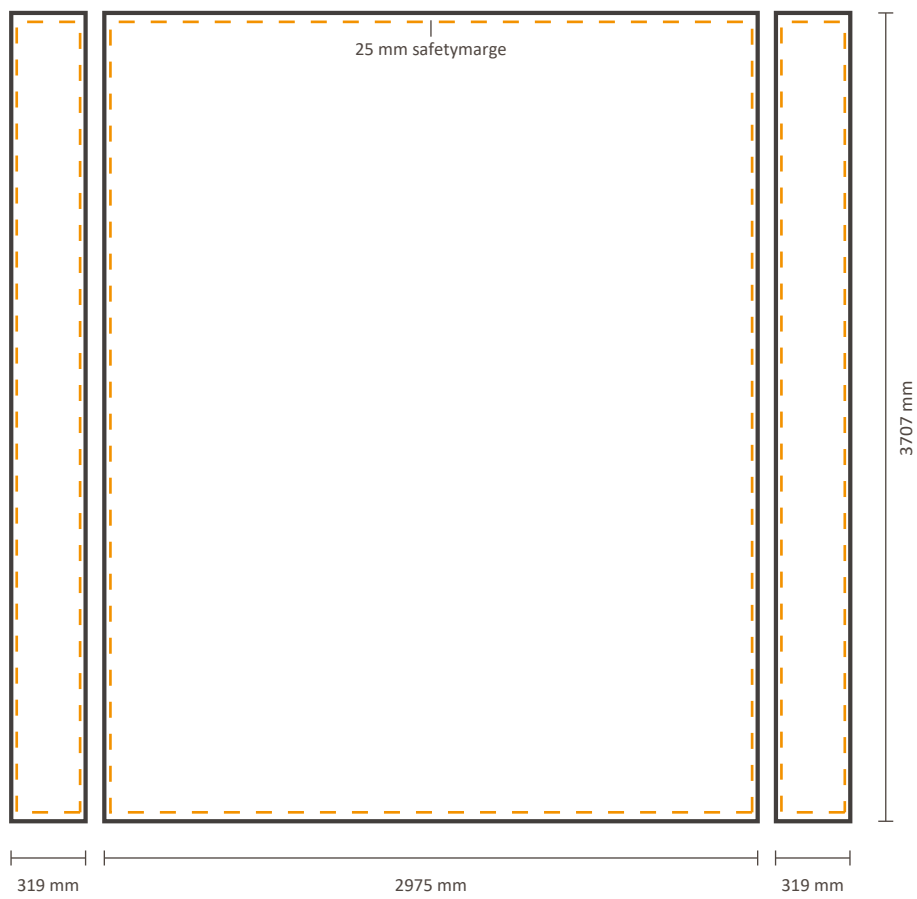

Tatsächliche Größe der Grafik:

Vorne Seite:

2975 * 3707 mm (B/H)

Linken Seite oder rechten Seite:

319 * 3707 mm (B/H)