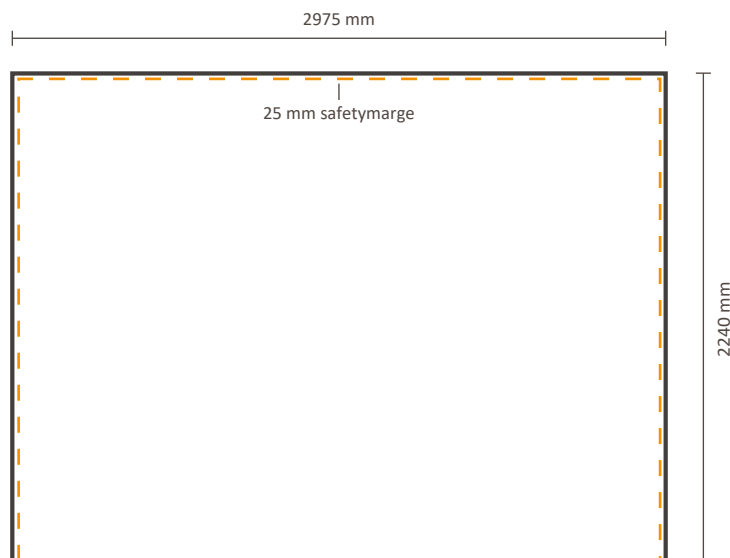

Tatsächliche Größe der Grafik:

Inklusiv Grafik an der Seite: 3653 * 2240 mm (B/H)

Exklusiv Grafik an der Seite: 2975 * 2240 mm (B/H)

Datei für Rückseite

Tatsächliche Größe der Grafik: 2975 * 2240 mm (B/H)