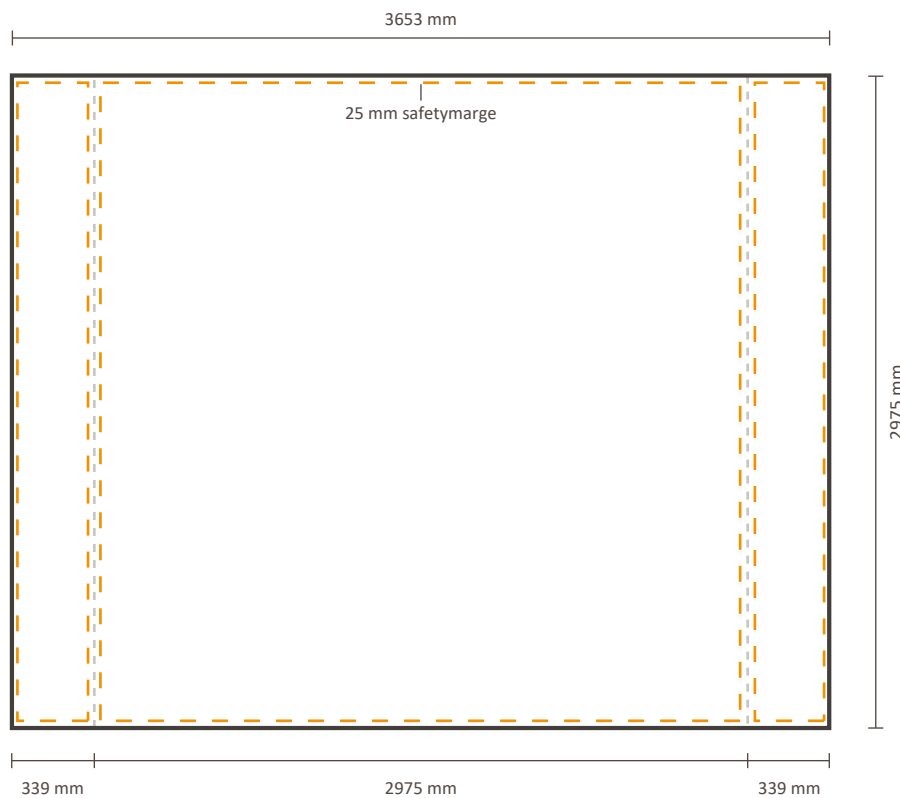

Tatsächliche Größe der Grafik:

Inklusiv Grafik an der Seite:

1451 * 2240 mm (B/H)

Exklusiv Grafik an der Seite:

773 * 2240 mm (B/H)

Datei für Rückseite

Tatsächliche Größe der Grafik:

773 * 2240 mm (B/H)

Tatsächliche Größe der Grafik:

Inklusiv Grafik an der Seite: 2918 * 2240 mm (B/H)

Exklusiv Grafik an der Seite: 2240 * 2240 mm (B/H)

Datei für Rückseite

Tatsächliche Größe der Grafik: 2240 * 2240 mm (B/H)

Tatsächliche Größe der Grafik:

Inklusiv Grafik an der Seite: 2918 * 2975 mm (B/H)

Exklusiv Grafik an der Seite: 2240 * 2975 mm (B/H)

Datei für Rückseite

Tatsächliche Größe der Grafik: 2240 * 2975 mm (B/H)

Tatsächliche Größe der Grafik:

Inklusiv Grafik an der Seite: 3653 * 2975 mm (B/H)

Exklusiv Grafik an der Seite: 2975 * 2975 mm (B/H)

Datei für Rückseite

Tatsächliche Größe der Grafik: 2975 * 2975 mm (B/H)